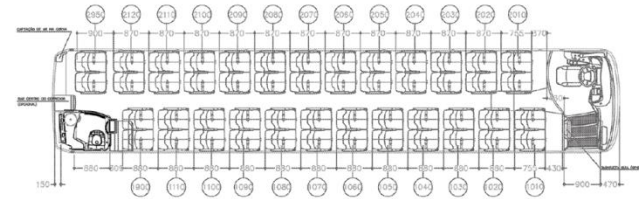

### Dimensiones básicas

Largo: 10.78 á 14 mts  
 Altura: 3.44 mts  
 Ancho: 2.55 mts

\*Chasis disponibles y Layout de distribución de asientos bajo consulta